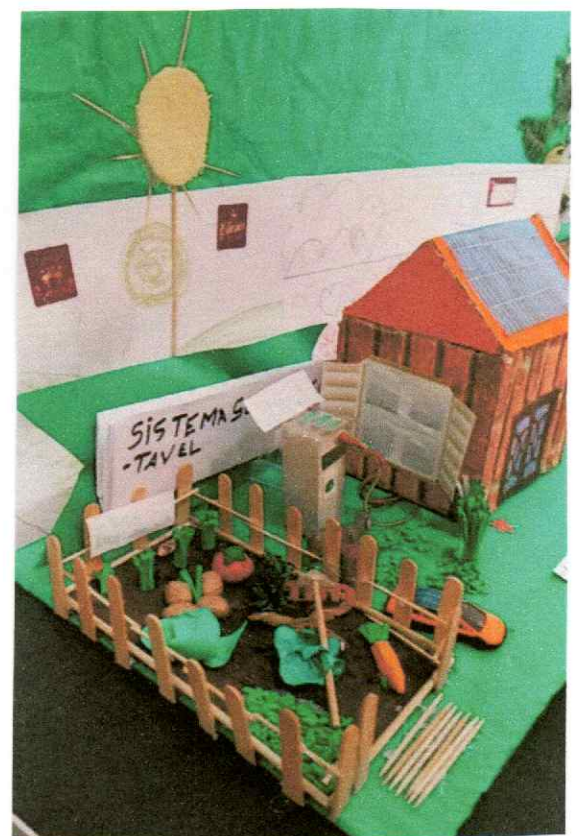

PREFEITURA MUNICIPAL DE PINHEIRO MACHADO – RS
SECRETARIA MUNICIPAL DE EDUCAÇÃO, CULTURA E DESPORTO.
ESCOLA MUNICIPAL DE ENSINO FUNDAMENTAL ANA TEREZA DA ROSA
2º DISTRITO DE PINHEIRO MACHADO - TORRINHAS